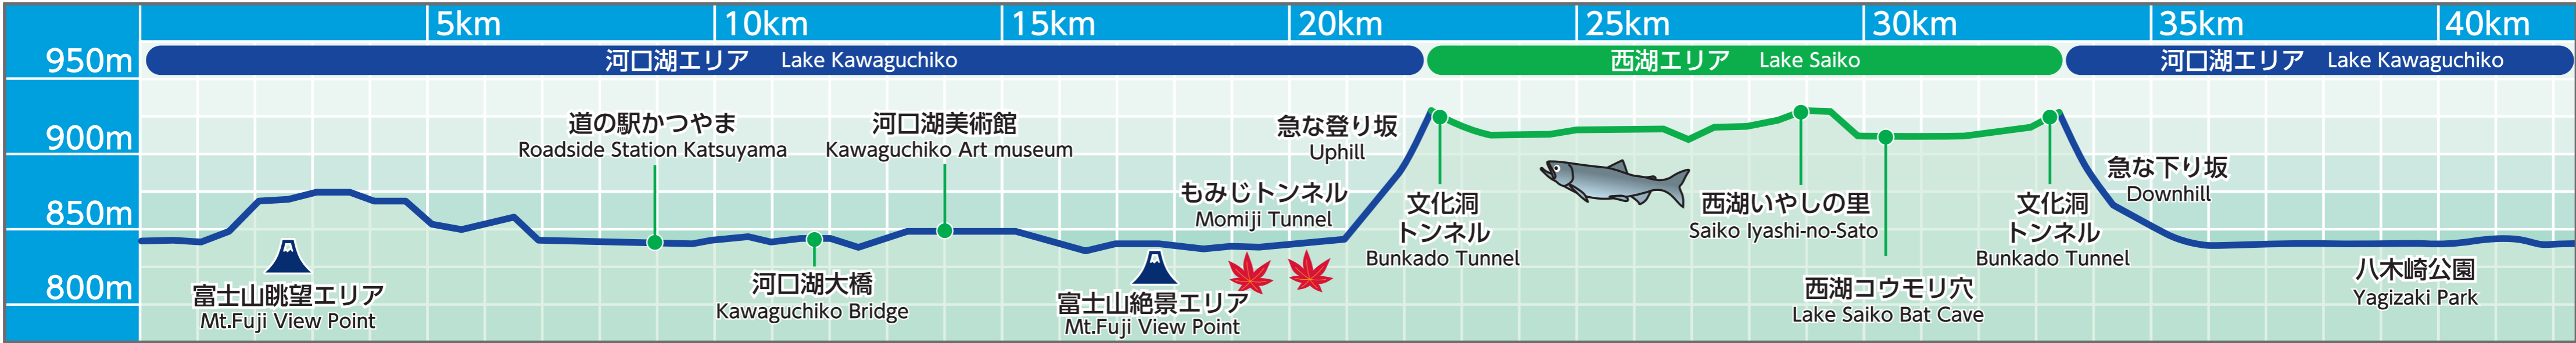

チャリティファンラン  
(大池公園)  
Charity Fun Run  
(Ohike Park)  
**START**

チャリティファンラン  
(大池公園)  
Charity Fun Run  
(Ohike Park)  
**FINISH (約11km)**

チャリティファンラン Charity Fun Run

河口湖 1 周 Around Kawaguchiko

河口湖 1 周 Around Kawaguchiko

フルマラソン Full Marathon

**START**  
フルマラソン  
(船津浜・平浜)  
Full Marathon  
(Funatsuhama・Hirahama)  
河口湖 1 周  
(船津浜・平浜)  
Around Kawaguchiko  
(Funatsuhama・Hirahama)

**A1**  
6.1 km

**A2**  
9.5 km

**関門①**  
Cut off Point  
12.1 km  
10:57

**A3**  
13.6 km

**A4**  
16.5 km

**関門②**  
Cut off Point  
20.5 km  
12:03

**A5**  
21.4 km

**A6**  
21.9 km

**A7**  
24.9 km

**関門③**  
Cut off Point  
27.3 km  
13:00

**A8**  
28.0 km

**A9**  
30.3 km

**A10**  
34.3 km

**関門⑤**  
Cut off Point  
35.1 km  
14:03

**A11**  
35.9 km

**関門⑥**  
Cut off Point  
37.7 km  
14:24

**A12**  
39.1 km

**関門④**  
Cut off Point  
30.3 km  
13:24

**FINISH**  
フルマラソン  
(船津浜・平浜)  
Full Marathon  
(Funatsuhama・Hirahama)  
河口湖 1 周  
(船津浜・平浜)  
Around Kawaguchiko  
(Funatsuhama・Hirahama)  
**FINISH (約29km)**