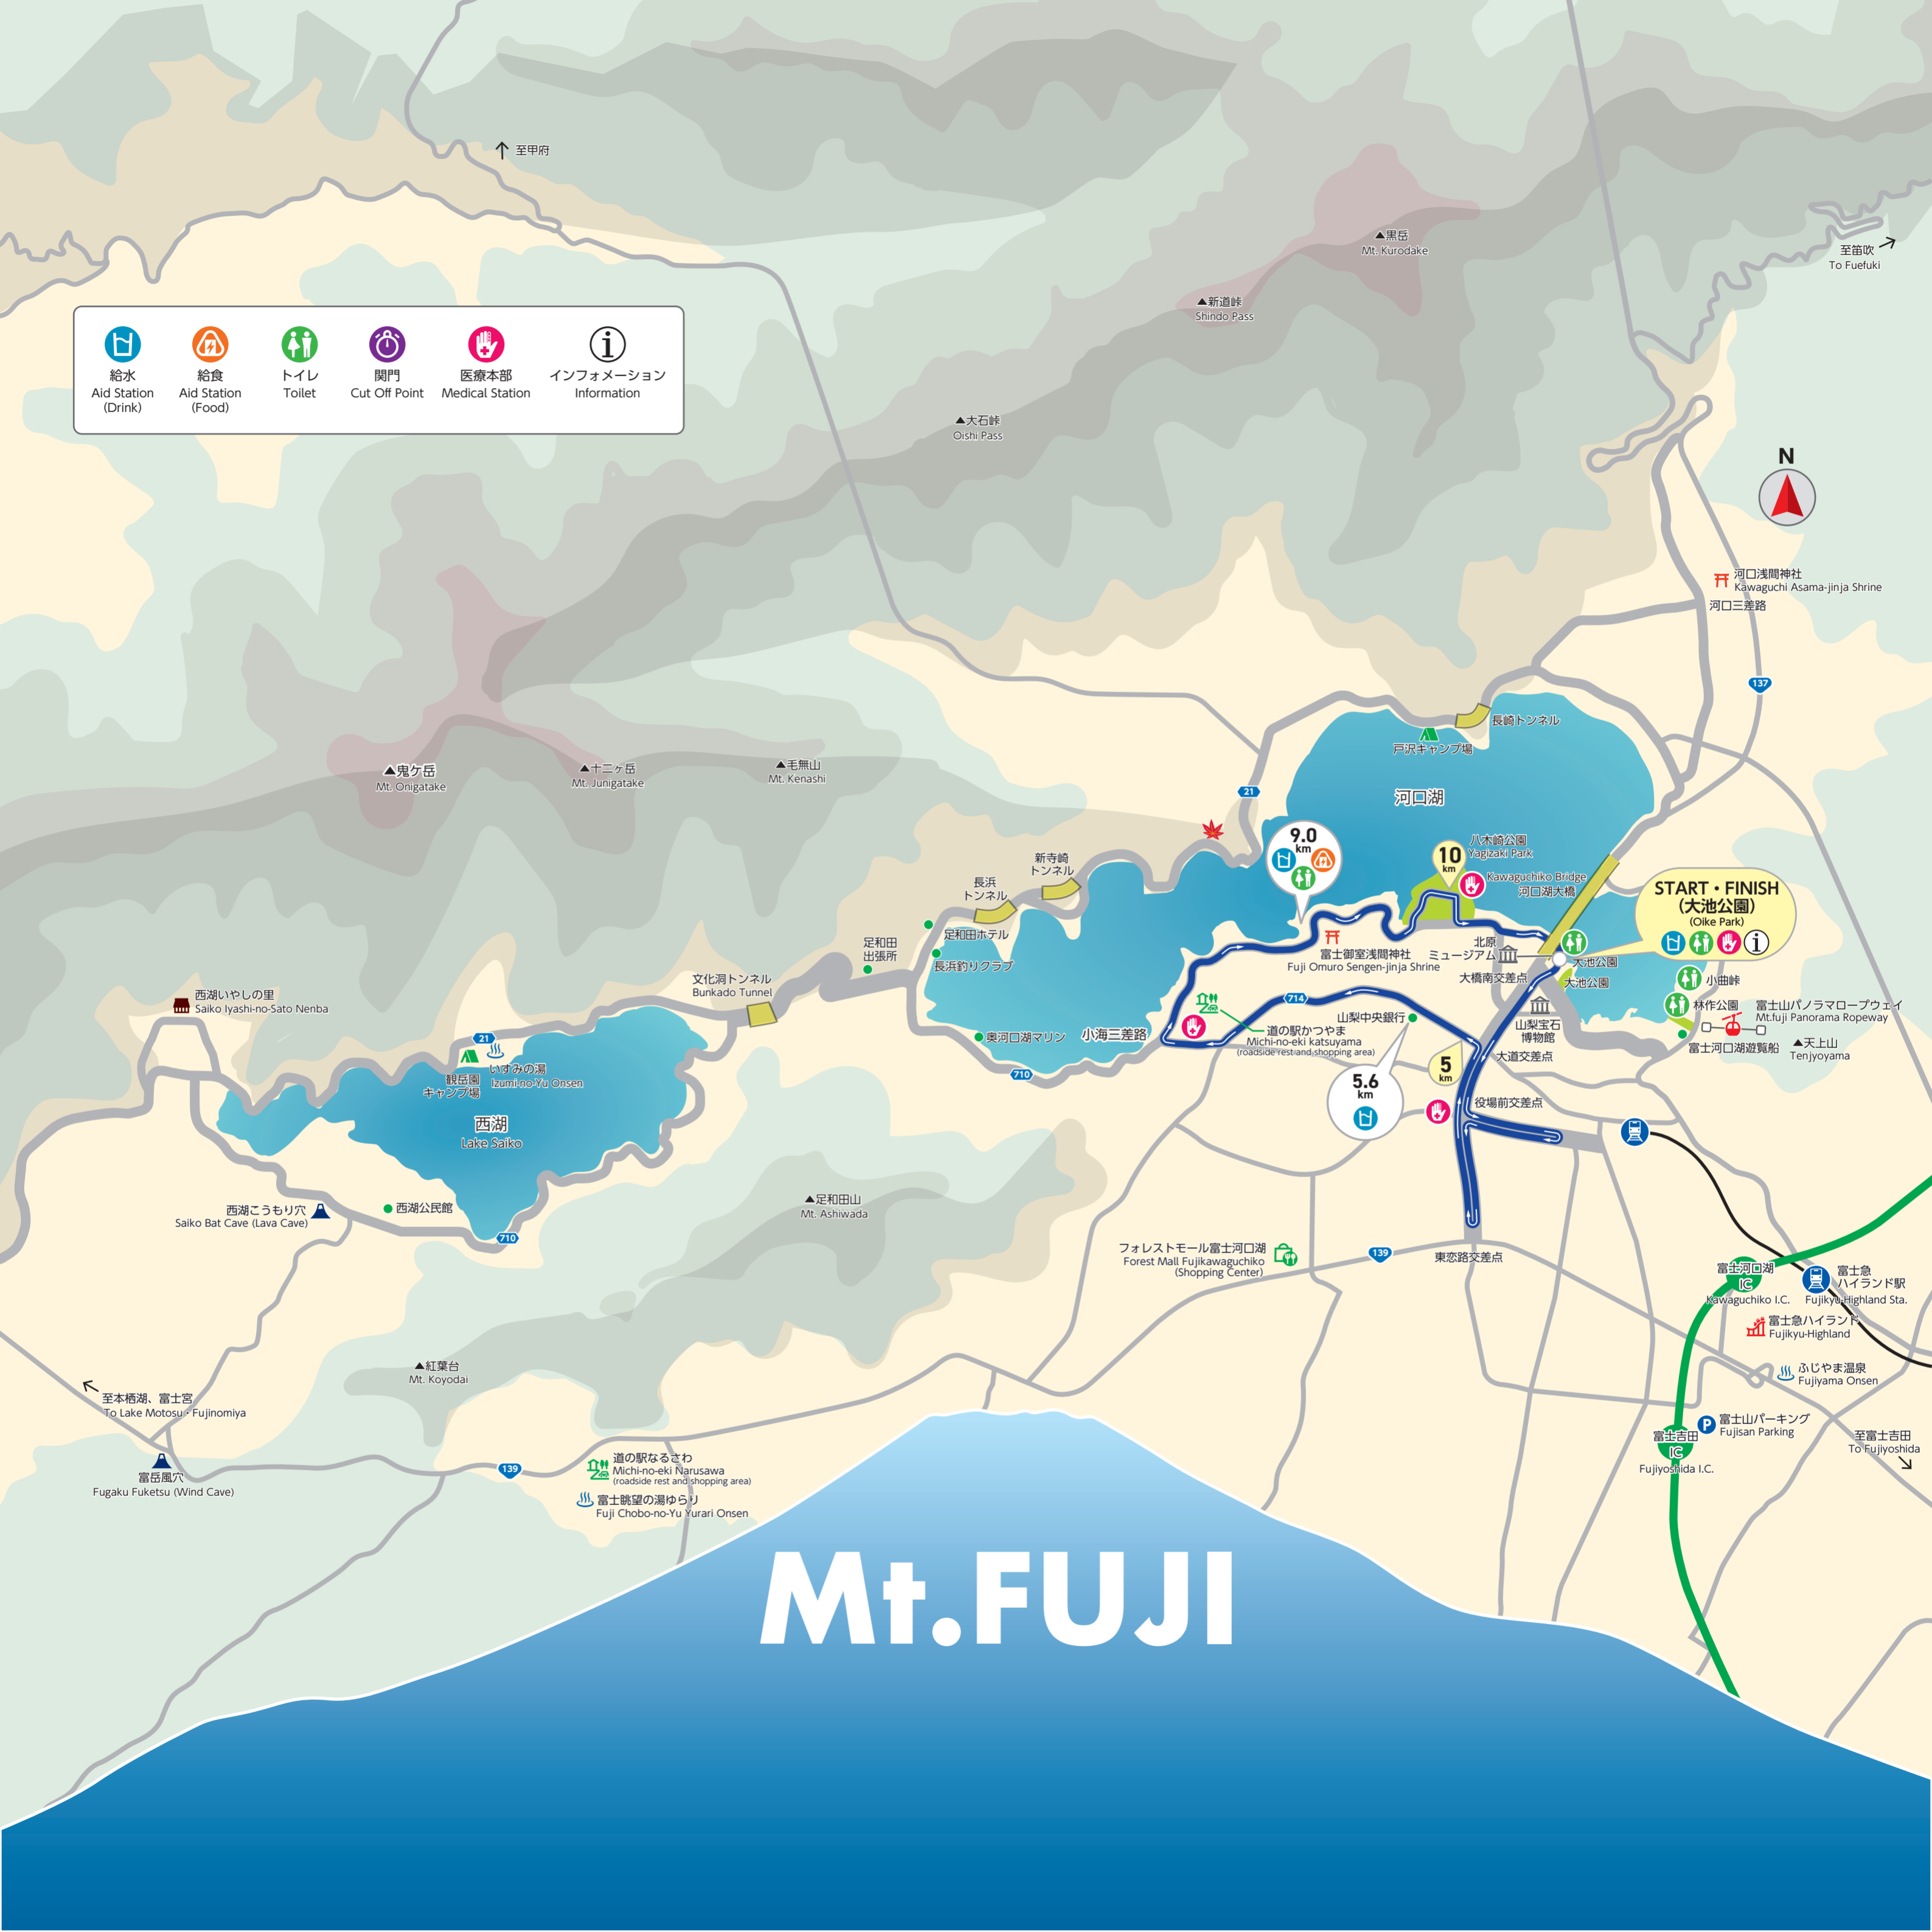

給水 Aid Station (Drink)	給食 Aid Station (Food)	トイレ Toilet	関門 Cut Off Point	医療本部 Medical Station	インフォメーション Information

# Mt. FUJI

START・FINISH  
(大池公園)  
(Oike Park)

河口浅間神社  
Kawaguchi Asama-jinja Shrine  
河口三差路

137

▲黒岳  
Mt. Kurodake

▲新道峠  
Shindo Pass

▲大石峠  
Oishii Pass

▲毛無山  
Mt. Kenashi

▲十二ヶ岳  
Mt. Junigatake

▲鬼ヶ岳  
Mt. Onigatake

小曲峠  
小曲峠  
林作公園  
Mt. Fuji Panorama Ropeway  
富士河口湖遊覧船  
▲天上山  
Tenjyoyama

大池公園  
大池公園  
山梨宝石博物館  
大道交差点  
富士山パーク  
Fujiyama Onsen  
富士急ハイランド  
Fujikyu-Highland  
富士急ハイランド駅  
Fujikyu-Highland Sta.  
富士河口湖 I.C.  
Kawaguchiko I.C.  
富士吉田 I.C.  
Fujiyoshida I.C.

9.0 km  
10 km  
5.6 km  
5 km

フォレストモール富士河口湖  
Forest Mall Fujikawaguchiko  
(Shopping Center)

▲足和田山  
Mt. Ashiwada

▲紅葉台  
Mt. Koyodai

道の駅なるさわ  
Michi-no-eki Narusawa  
(roadside rest and shopping area)  
富士眺望の湯ゆらり  
Fuji Chobo-no-Yu Yurari Onsen