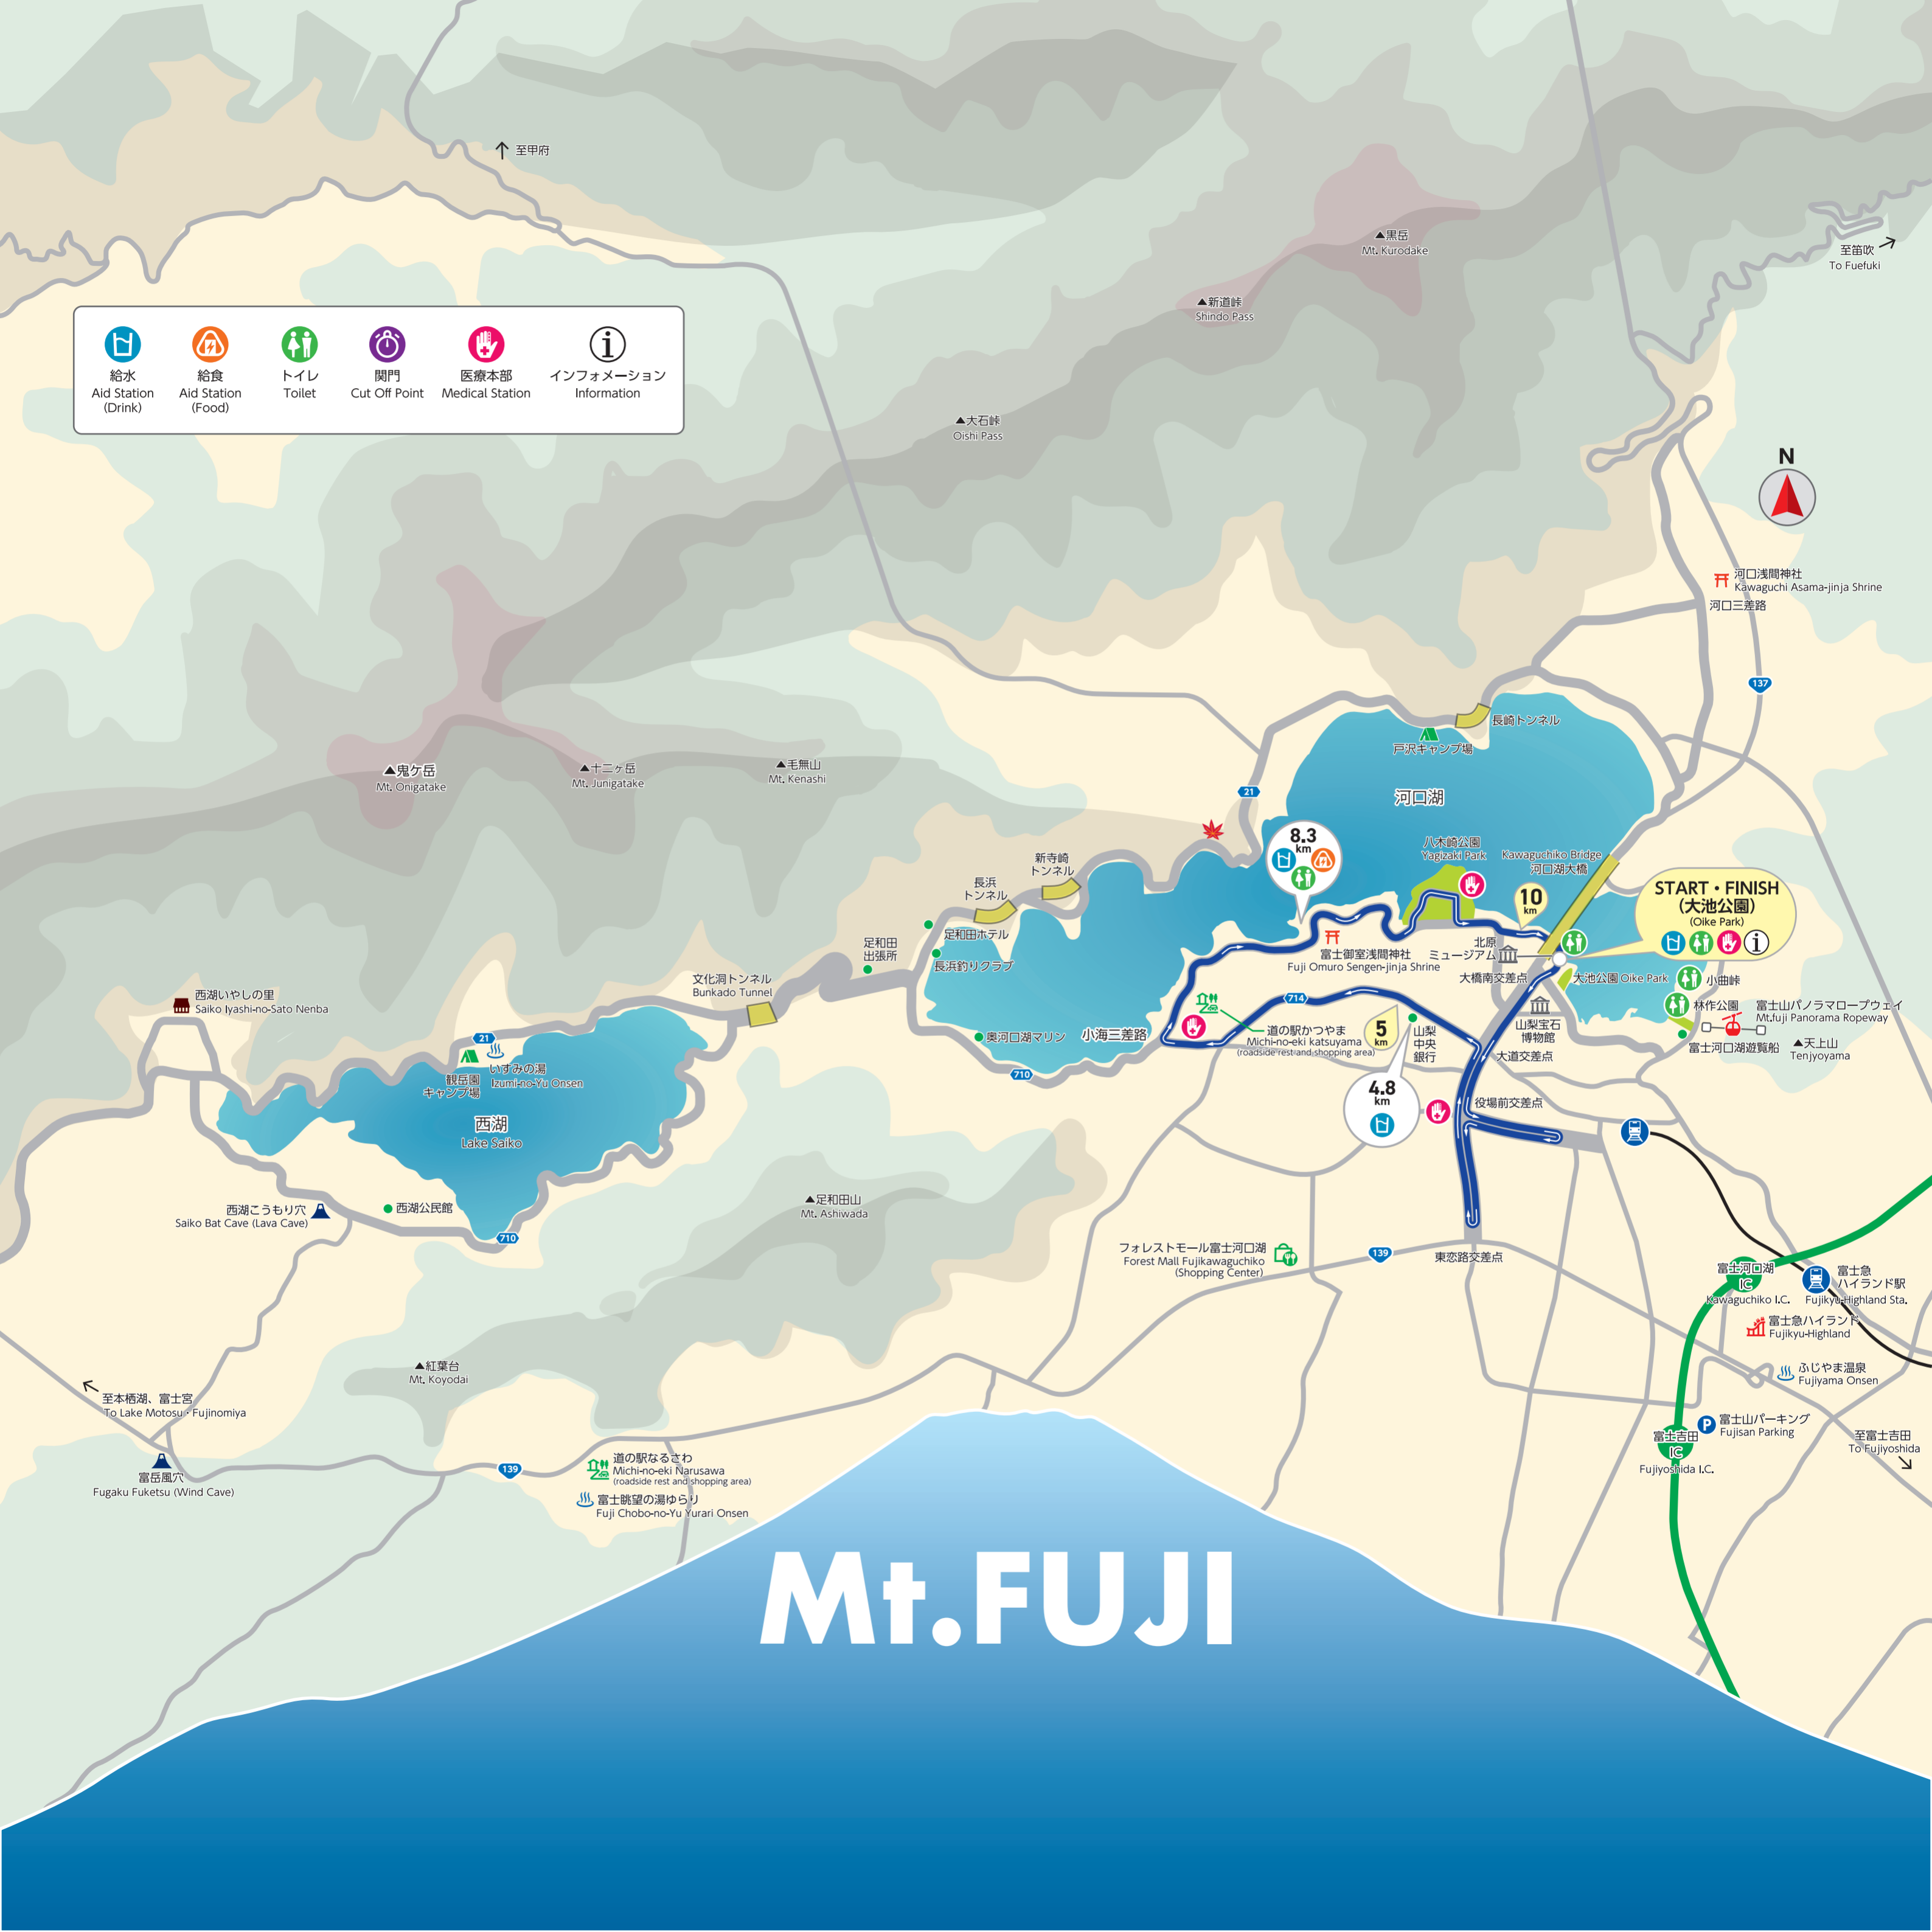

給水 Aid Station (Drink)	給食 Aid Station (Food)	トイレ Toilet	関門 Cut Off Point	医療本部 Medical Station	インフォメーション Information

↑ 至甲府

→ 至笛吹
To Fuefuki

河口浅間神社
Kawaguchi Asama-jinja Shrine
河口三差路

137

▲黒岳
Mt. Kurodake

▲新道峠
Shindo Pass

▲大石峠
Oishii Pass

▲鬼ヶ岳
Mt. Onigatake

▲十二ヶ岳
Mt. Junigatake

▲毛無山
Mt. Kenashi

START・FINISH
(大池公園)
(Oike Park)

8.3 km

10 km

4.8 km

5 km

西湖いやしの里
Saiko Iyashi-no-Sato Nenba

いずみの湯
Izumi-no-Yu Onsen
観岳園
キャンプ場

西湖
Lake Saiko

西湖こもり穴
Saiko Bat Cave (Lava Cave)

西湖公民館

▲足和田山
Mt. Ashiwada

▲紅葉台
Mt. Koyodai

至本栖湖、富士宮
To Lake Motosu, Fujinomiya

富岳風穴
Fugaku Fuketsu (Wind Cave)

道の駅なるさわ
Michi-no-eki Narusawa
(roadside rest and shopping area)

富士眺望の湯ゆらり
Fuji Chobo-no-Yu Yurari Onsen

フォレストモール富士河口湖
Forest Mall Fujikawaguchiko
(Shopping Center)