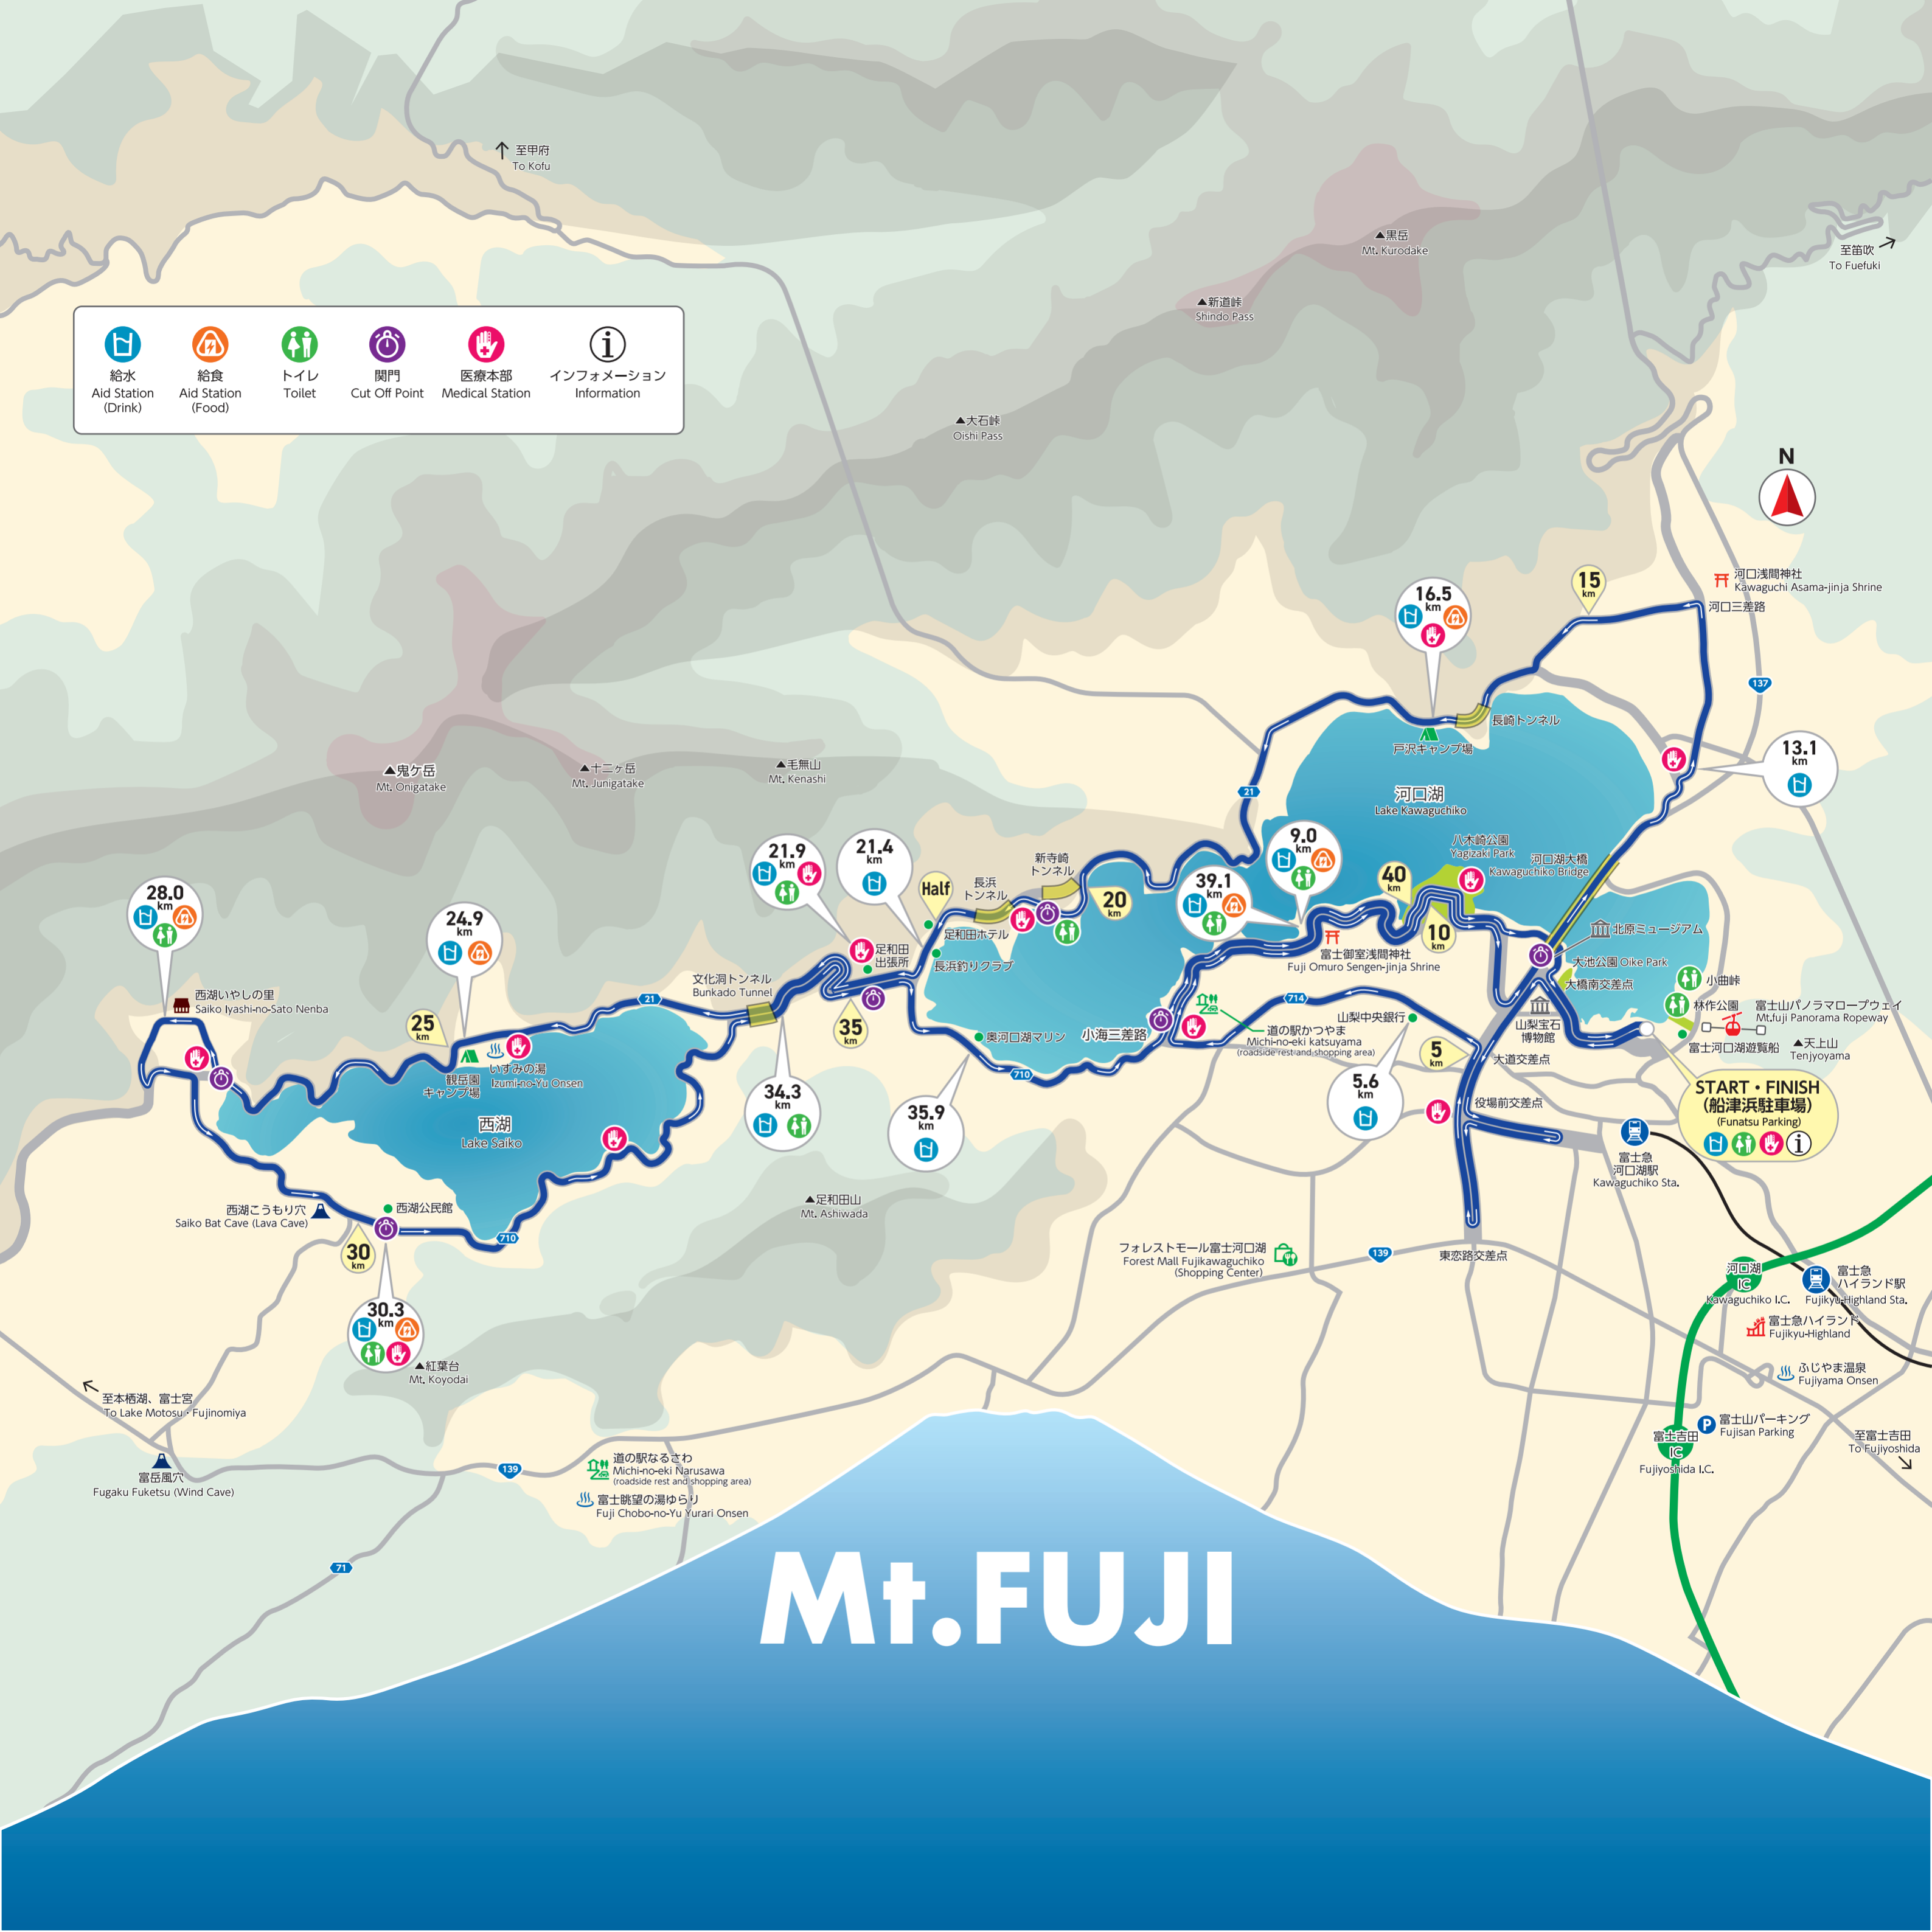

給水 Aid Station (Drink)	給食 Aid Station (Food)	トイレ Toilet	関門 Cut Off Point	医療本部 Medical Station	インフォメーション Information

Mt. FUJI

START・FINISH
(船津浜駐車場)
(Funatsu Parking)

富士急
河口湖駅
Kawaguchiko Sta.

河口湖
IC
Kawaguchiko I.C.

富士急
ハイランド駅
Fujikyū-Highland Sta.

富士急
ハイランド
Fujikyū-Highland

ふじやま温泉
Fujiyama Onsen

富士山
パーキング
Fujiisan Parking

富士吉田
IC
Fujiyoshida I.C.

至富士吉田
To Fujiyoshida

至本栖湖、富士宮
To Lake Motosu, Fujinomiya

至本栖湖、富士宮
To Lake Motosu, Fujinomiya

至本栖湖、富士宮
To Lake Motosu, Fujinomiya

至本栖湖、富士宮
To Lake Motosu, Fujinomiya

至本栖湖、富士宮
To Lake Motosu, Fujinomiya

至本栖湖、富士宮
To Lake Motosu, Fujinomiya

至本栖湖、富士宮
To Lake Motosu, Fujinomiya

至本栖湖、富士宮
To Lake Motosu, Fujinomiya

至本栖湖、富士宮
To Lake Motosu, Fujinomiya

至本栖湖、富士宮
To Lake Motosu, Fujinomiya

至本栖湖、富士宮
To Lake Motosu, Fujinomiya

至本栖湖、富士宮
To Lake Motosu, Fujinomiya